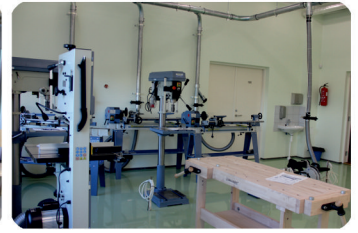

Ahtme Kool

Koolis viiakse läbi lihtsustatud, toimetuleku- ja hooldusõpet.

Ahtme Koolis on õpilastele avatud pikapäevarühmad, töötavad huviringid.

Ahtme Kool on riiklik õppeasutus intellektipuudega õpilastele.

Õppetöö toimub "Põhikooli lihtsustatud riikliku õppekava" alusel koostatud kooli õppekava järgi.

Kõikidele Ahtme Kooli õpilastele on lõunasöök tasuta. Õpilaskodus pakutakse 4 korda päevas tasuta toitu.